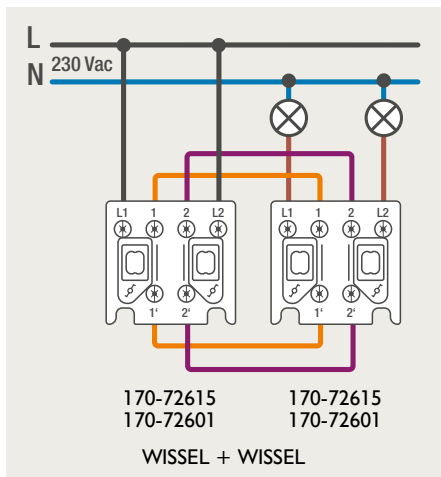

Beschermingsgraden

Weergeven van schokweerstand

De schokweerstand wordt weergegeven aan de hand van een IK-waarde en de beschermingsgraad aan de hand van de IP-code, zoals beschreven in de normen EN 62262 en IEC60529.

IP-code volgens IEC 60529: IP X1X2 - X3

X1 =	Bescherming tegen aanraking van onder spanning staande delen en tegen indringen van vaste voorwerpen	
X1 = 0		geen bescherming
X1 = 1		beschermd tegen voorwerp $\geq \varnothing 50$ mm (b.v. vuist)
X1 = 2		beschermd tegen voorwerp $\geq \varnothing 12,5$ mm (b.v. vinger)
X1 = 3		beschermd tegen voorwerp $\geq \varnothing 2,5$ mm (b.v. gereedschap)
X1 = 4		beschermd tegen voorwerp $\geq \varnothing 1$ mm (b.v. pen)
X1 = 5		beschermd tegen stof (veroorzaakt geen schade aan de werking)
X1 = 6		volledig stofdicht

X2 =	Bescherming tegen indringen van vloeistoffen	
X2 = 0		geen bescherming
X2 = 1		beschermd tegen verticaal vallende druppels (b.v. condens)
X2 = 2		beschermd tegen waterspatten tot 15° van verticale as (b.v. lichte regen)
X2 = 3		beschermd tegen vallende druppels tot 60° van verticale as (b.v. besproeien)
X2 = 4		beschermd tegen waterspatten in alle richtingen (b.v. besproeien)
X2 = 5		beschermd tegen waterstraal in alle richtingen (b.v. bespuiten)
X2 = 6		beschermd tegen krachtige waterstraal (extreme weersomstandigheden, b.v. schip)
X2 = 7		beschermd tegen tijdelijke onderdompeling
X2 = 8		beschermd tegen langdurige onderdompeling (druk)

Bijkomende letter na IP x1 x2 - ...

(voor gebruik met X1)

A	0		Bescherming tegen aanraking met de rug van de hand.
B	0,1		Bescherming tegen aanraking met een vinger.
C	1,2		Bescherming tegen aanraking met een gereedschap $\varnothing 2,5$ mm.
D	1,2,3		Bescherming tegen aanraking met een draad $\varnothing 1$ mm.

IK-waarden volgens NBN EN 62262: slagvastheid

	Hamer (massa in kg)	Valhoogte (mm)	Slagenergie (J)
00	•	•	•
01	M = 0,2 kg	h = 75 mm	0,15
02	M = 0,2 kg	h = 100 mm	0,2
03	M = 0,2 kg	h = 150 mm	0,35
04	M = 0,2 kg	h = 250 mm	0,5
05	M = 0,2 kg	h = 350 mm	0,7
06	M = 0,5 kg	h = 200 mm	1
07	M = 0,5 kg	h = 400 mm	2
08	M = 1,7 kg	h = 295 mm	5
09	M = 5 kg	h = 200 mm	10
10	M = 5 kg	h = 400 mm	20

• = geen bescherming

Chemische weerstand van polycarbonaat en PC/ASA

Weerstand bij onderdompeling op kamertemperatuur: **V = voldoende; B = beperkt; O = onvoldoende**

1. Koolwaterstoffen	3. Keton	5. Basen	10. Andere
superbenzine.....O	aceton.....O	natronloog geconcentreerd.....O	wasmiddel.....B
diesel/mazout.....B	4. Zuren	kaliloog geconcentreerd.....O	vaatwasmiddelen.....O
wasbenzine.....B	zoutzuur 20%.....V	ammoniak verdund.....O	javel, bleekwater, oplossing van natriumhypochloriet in water.....B
2. Alcoholen	zoutzuur tot 35%.....B	6. Oliën en vetten.....V	trichloorethyleen.....O
ethylalcohol 96%.....B	salpeterzuur 10%.....V	7. Siliconolie.....V	waterstofperoxide 30%.....V
isopropanol.....B	fosforzuur 30%.....V	8. Minerale oliën.....V	water-heet.....B
fenol.....O	zwavelzuur 30%.....V	9. Zoutoplossingen	waterige zeepoplossing.....V
glycol.....B	citroenzuur 10%.....V	natrium hypochloriet.....V	
glycerine.....B	azijnzuur 10%.....V	koud zeewater.....V	
methanol (methylalcohol).....O	azijnzuur geconcentreerd.....O		

D.1 Inbouwmaterialiaal

Aansluitschema's /