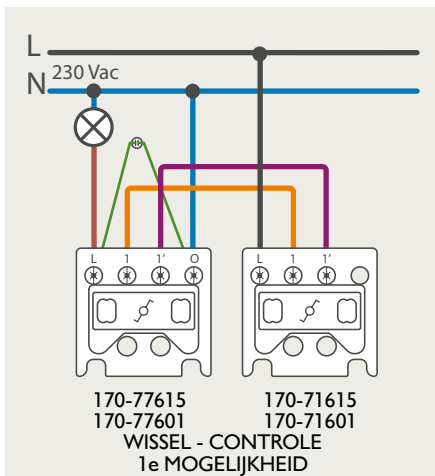

Beschermingsgraden

Weergeven van schokweerstand

De schokweerstand wordt weergegeven aan de hand van een IK-waarde en de beschermingsgraad aan de hand van de IP-code, zoals beschreven in de normen EN 62262 en IEC60529.

IP-code volgens IEC 60529: IP X1X2 - X3

X1 =	Bescherming tegen aanraking van onder spanning staande delen en tegen indringen van vaste voorwerpen	
X1 = 0		geen bescherming
X1 = 1		beschermd tegen voorwerp $\geq \varnothing 50$ mm (b.v. vuist)
X1 = 2		beschermd tegen voorwerp $\geq \varnothing 12,5$ mm (b.v. vinger)
X1 = 3		beschermd tegen voorwerp $\geq \varnothing 2,5$ mm (b.v. gereedschap)
X1 = 4		beschermd tegen voorwerp $\geq \varnothing 1$ mm (b.v. pen)
X1 = 5		beschermd tegen stof (veroorzaakt geen schade aan de werking)
X1 = 6		volledig stofdicht

X2 =	Bescherming tegen indringen van vloeistoffen	
X2 = 0		geen bescherming
X2 = 1		beschermd tegen verticaal vallende druppels (b.v. condens)
X2 = 2		beschermd tegen waterspatten tot 15° van verticale as (b.v. lichte regen)
X2 = 3		beschermd tegen vallende druppels tot 60° van verticale as (b.v. besproeien)
X2 = 4		beschermd tegen waterspatten in alle richtingen (b.v. besproeien)
X2 = 5		beschermd tegen waterstraal in alle richtingen (b.v. bespuiten)
X2 = 6		beschermd tegen krachtige waterstraal (extreme weersomstandigheden, b.v. schip)
X2 = 7		beschermd tegen tijdelijke onderdompeling
X2 = 8		beschermd tegen langdurige onderdompeling (druk)

Bijkomende letter na IP x1 x2 - ...

(voor gebruik met X1)

A	0		Bescherming tegen aanraking met de rug van de hand.
B	0,1		Bescherming tegen aanraking met een vinger.
C	1,2		Bescherming tegen aanraking met een gereedschap $\varnothing 2,5$ mm.
D	1,2,3		Bescherming tegen aanraking met een draad $\varnothing 1$ mm.

IK-waarden volgens NBN EN 62262: slagvastheid

	Hamer (massa in kg)	Valhoogte (mm)	Slagenergie (J)
00	•	•	•
01	M = 0,2 kg	h = 75 mm	0,15
02	M = 0,2 kg	h = 100 mm	0,2
03	M = 0,2 kg	h = 150 mm	0,35
04	M = 0,2 kg	h = 250 mm	0,5
05	M = 0,2 kg	h = 350 mm	0,7
06	M = 0,5 kg	h = 200 mm	1
07	M = 0,5 kg	h = 400 mm	2
08	M = 1,7 kg	h = 295 mm	5
09	M = 5 kg	h = 200 mm	10
10	M = 5 kg	h = 400 mm	20

• = geen bescherming

Chemische weerstand van polycarbonaat en PC/ASA

Weerstand bij onderdompeling op kamertemperatuur: **V = voldoende; B = beperkt; O = onvoldoende**

1. Koolwaterstoffen	3. Keton	5. Basen	10. Andere
superbenzine.....O	aceton.....O	natronloog geconcentreerd.....O	wasmiddel.....B
diesel/mazout.....B	4. Zuren	kaliloog geconcentreerd.....O	vaatwasmiddelen.....O
wasbenzine.....B	zoutzuur 20%.....V	ammoniak verdund.....O	javel, bleekwater, oplossing van natriumhypochloriet in water.....B
2. Alcoholen	zoutzuur tot 35%.....B	6. Oliën en vetten.....V	trichloorethyleen.....O
ethylalcohol 96%.....B	salpeterzuur 10%.....V	7. Siliconolie.....V	waterstofperoxide 30%.....V
isopropanol.....B	fosforzuur 30%.....V	8. Minerale oliën.....V	water-heet.....B
fenol.....O	zwavelzuur 30%.....V	9. Zoutoplossingen	waterige zeepoplossing.....V
glycol.....B	citroenzuur 10%.....V	natrium hypochloriet.....V	
glycerine.....B	azijnzuur 10%.....V	koud zeewater.....V	
methanol (methylalcohol).....O	azijnzuur geconcentreerd.....O		

D.1 Inbouwmaterialiaal

Aansluitschema's /