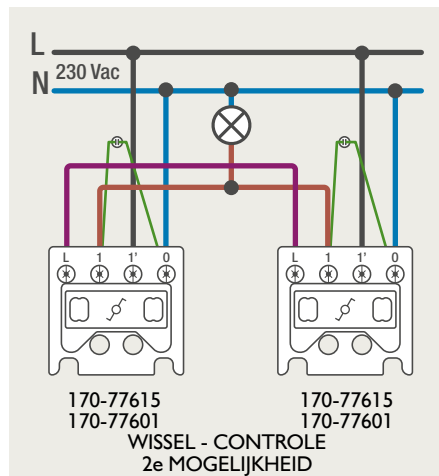

Beschermingsgraden

Weergeven van schokweerstand

De schokweerstand wordt weergegeven aan de hand van een IK-waarde en de beschermingsgraad aan de hand van de IP-code, zoals beschreven in de normen EN 62262 en IEC60529.

IP-code volgens IEC 60529: IP X1X2 - X3

X1 =	Bescherming tegen aanraking van onder spanning staande delen en tegen indringen van vaste voorwerpen	
X1 = 0		geen bescherming
X1 = 1		beschermd tegen voorwerp $\geq \varnothing 50$ mm (b.v. vuist)
X1 = 2		beschermd tegen voorwerp $\geq \varnothing 12,5$ mm (b.v. vinger)
X1 = 3		beschermd tegen voorwerp $\geq \varnothing 2,5$ mm (b.v. gereedschap)
X1 = 4		beschermd tegen voorwerp $\geq \varnothing 1$ mm (b.v. pen)
X1 = 5		beschermd tegen stof (veroorzaakt geen schade aan de werking)
X1 = 6		volledig stofdicht

X2 =	Bescherming tegen indringen van vloeistoffen	
X2 = 0		geen bescherming
X2 = 1		beschermd tegen verticaal vallende druppels (b.v. condens)
X2 = 2		beschermd tegen waterspatten tot 15° van verticale as (b.v. lichte regen)
X2 = 3		beschermd tegen vallende druppels tot 60° van verticale as (b.v. besproeien)
X2 = 4		beschermd tegen waterspatten in alle richtingen (b.v. besproeien)
X2 = 5		beschermd tegen waterstraal in alle richtingen (b.v. bespuiten)
X2 = 6		beschermd tegen krachtige waterstraal (extreme weersomstandigheden, b.v. schip)
X2 = 7		beschermd tegen tijdelijke onderdompeling
X2 = 8		beschermd tegen langdurige onderdompeling (druk)

Bijkomende letter na IP x1 x2 - ...

(voor gebruik met X1)

A	0		Bescherming tegen aanraking met de rug van de hand.
B	0,1		Bescherming tegen aanraking met een vinger.
C	1,2		Bescherming tegen aanraking met een gereedschap $\varnothing 2,5$ mm.
D	1,2,3		Bescherming tegen aanraking met een draad $\varnothing 1$ mm.

IK-waarden volgens NBN EN 62262: slagvastheid

	Hamer (massa in kg)	Valhoogte (mm)	Slagenergie (J)
00	•	•	•
01	M = 0,2 kg	h = 75 mm	0,15
02	M = 0,2 kg	h = 100 mm	0,2
03	M = 0,2 kg	h = 150 mm	0,35
04	M = 0,2 kg	h = 250 mm	0,5
05	M = 0,2 kg	h = 350 mm	0,7
06	M = 0,5 kg	h = 200 mm	1
07	M = 0,5 kg	h = 400 mm	2
08	M = 1,7 kg	h = 295 mm	5
09	M = 5 kg	h = 200 mm	10
10	M = 5 kg	h = 400 mm	20

• = geen bescherming

Chemische weerstand van polycarbonaat en PC/ASA

Weerstand bij onderdompeling op kamertemperatuur: **V = voldoende; B = beperkt; O = onvoldoende**

1. Koolwaterstoffen	3. Keton	5. Basen	10. Andere
superbenzine.....O	aceton.....O	natronloog geconcentreerd.....O	wasmiddel.....B
diesel/mazout.....B	4. Zuren	kaliloog geconcentreerd.....O	vaatwasmiddelen.....O
wasbenzine.....B	zoutzuur 20%.....V	ammoniak verdund.....O	javel, bleekwater, oplossing van natriumhypochloriet in water.....B
2. Alcoholen	zoutzuur tot 35%.....B	6. Oliën en vetten.....V	trichloorethyleen.....O
ethylalcohol 96%.....B	salpeterzuur 10%.....V	7. Siliconolie.....V	waterstofperoxide 30%.....V
isopropanol.....B	fosforzuur 30%.....V	8. Minerale oliën.....V	water-heet.....B
fenol.....O	zwavelzuur 30%.....V	9. Zoutoplossingen	waterige zeepoplossing.....V
glycol.....B	citroenzuur 10%.....V	natrium hypochloriet.....V	
glycerine.....B	azijnzuur 10%.....V	koud zeewater.....V	
methanol (methylalcohol).....O	azijnzuur geconcentreerd.....O		

D.1 Inbouwmaterialiaal

Aansluitschema's /