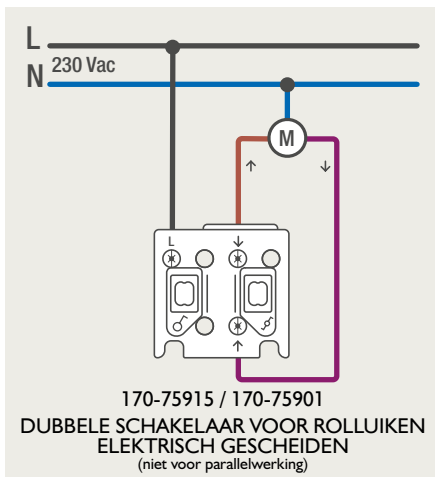

Beschermingsgraden

Weergeven van schokweerstand

De schokweerstand wordt weergegeven aan de hand van een IK-waarde en de beschermingsgraad aan de hand van de IP-code, zoals beschreven in de normen EN 62262 en IEC60529.

IP-code volgens IEC 60529: IP X1X2 - X3

X1 =	Bescherming tegen aanraking van onder spanning staande delen en tegen indringen van vaste voorwerpen	
X1 = 0		geen bescherming
X1 = 1		beschermd tegen voorwerp $\geq \varnothing 50$ mm (b.v. vuist)
X1 = 2		beschermd tegen voorwerp $\geq \varnothing 12,5$ mm (b.v. vinger)
X1 = 3		beschermd tegen voorwerp $\geq \varnothing 2,5$ mm (b.v. gereedschap)
X1 = 4		beschermd tegen voorwerp $\geq \varnothing 1$ mm (b.v. pen)
X1 = 5		beschermd tegen stof (veroorzaakt geen schade aan de werking)
X1 = 6		volledig stofdicht

X2 =	Bescherming tegen indringen van vloeistoffen	
X2 = 0		geen bescherming
X2 = 1		beschermd tegen verticaal vallende druppels (b.v. condens)
X2 = 2		beschermd tegen waterspatten tot 15° van verticale as (b.v. lichte regen)
X2 = 3		beschermd tegen vallende druppels tot 60° van verticale as (b.v. besproeien)
X2 = 4		beschermd tegen waterspatten in alle richtingen (b.v. besproeien)
X2 = 5		beschermd tegen waterstraal in alle richtingen (b.v. bespuiten)
X2 = 6		beschermd tegen krachtige waterstraal (extreme weersomstandigheden, b.v. schip)
X2 = 7		beschermd tegen tijdelijke onderdompeling
X2 = 8		beschermd tegen langdurige onderdompeling (druk)

Bijkomende letter na IP x1 x2 - ...

(voor gebruik met X1)

A	0		Bescherming tegen aanraking met de rug van de hand.
B	0,1		Bescherming tegen aanraking met een vinger.
C	1,2		Bescherming tegen aanraking met een gereedschap $\varnothing 2,5$ mm.
D	1,2,3		Bescherming tegen aanraking met een draad $\varnothing 1$ mm.

IK-waarden volgens NBN EN 62262: slagvastheid

	Hamer (massa in kg)	Valhoogte (mm)	Slagenergie (J)
00	•	•	•
01	M = 0,2 kg	h = 75 mm	0,15
02	M = 0,2 kg	h = 100 mm	0,2
03	M = 0,2 kg	h = 150 mm	0,35
04	M = 0,2 kg	h = 250 mm	0,5
05	M = 0,2 kg	h = 350 mm	0,7
06	M = 0,5 kg	h = 200 mm	1
07	M = 0,5 kg	h = 400 mm	2
08	M = 1,7 kg	h = 295 mm	5
09	M = 5 kg	h = 200 mm	10
10	M = 5 kg	h = 400 mm	20

• = geen bescherming

Chemische weerstand van polycarbonaat en PC/ASA

Weerstand bij onderdompeling op kamertemperatuur: **V = voldoende; B = beperkt; O = onvoldoende**

1. Koolwaterstoffen	3. Keton	5. Basen	10. Andere
superbenzine.....O	aceton.....O	natronloog geconcentreerd.....O	wasmiddel.....B
diesel/mazout.....B	4. Zuren	kaliloog geconcentreerd.....O	vaatwasmiddelen.....O
wasbenzine.....B	zoutzuur 20%.....V	ammoniak verdund.....O	javel, bleekwater, oplossing van natriumhypochloriet in water.....B
2. Alcoholen	zoutzuur tot 35%.....B	6. Oliën en vetten.....V	trichloorethyleen.....O
ethylalcohol 96%.....B	salpeterzuur 10%.....V	7. Siliconolie.....V	waterstofperoxide 30%.....V
isopropanol.....B	fosforzuur 30%.....V	8. Minerale oliën.....V	water-heet.....B
fenol.....O	zwavelzuur 30%.....V	9. Zoutoplossingen	waterige zeepoplossing.....V
glycol.....B	citroenzuur 10%.....V	natrium hypochloriet.....V	
glycerine.....B	azijnzuur 10%.....V	koud zeewater.....V	
methanol (methylalcohol).....O	azijnzuur geconcentreerd.....O		

D.1 Inbouwmaterialiaal

Aansluitschema's /