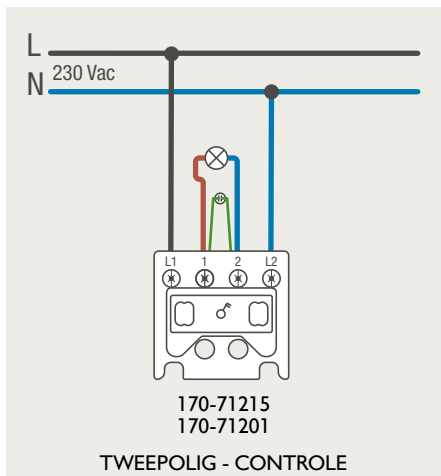

Beschermingsgraden

Weergeven van schokweerstand

De schokweerstand wordt weergegeven aan de hand van een IK-waarde en de beschermingsgraad aan de hand van de IP-code, zoals beschreven in de normen EN 62262 en IEC60529.

IP-code volgens IEC 60529: IP X1X2 - X3

X1 =	Bescherming tegen aanraking van onder spanning staande delen en tegen indringen van vaste voorwerpen	
X1 = 0		geen bescherming
X1 = 1		beschermd tegen voorwerp $\geq \varnothing 50$ mm (b.v. vuist)
X1 = 2		beschermd tegen voorwerp $\geq \varnothing 12,5$ mm (b.v. vinger)
X1 = 3		beschermd tegen voorwerp $\geq \varnothing 2,5$ mm (b.v. gereedschap)
X1 = 4		beschermd tegen voorwerp $\geq \varnothing 1$ mm (b.v. pen)
X1 = 5		beschermd tegen stof (veroorzaakt geen schade aan de werking)
X1 = 6		volledig stofdicht

X2 =	Bescherming tegen indringen van vloeistoffen	
X2 = 0		geen bescherming
X2 = 1		beschermd tegen verticaal vallende druppels (b.v. condens)
X2 = 2		beschermd tegen waterspatten tot 15° van verticale as (b.v. lichte regen)
X2 = 3		beschermd tegen vallende druppels tot 60° van verticale as (b.v. besproeien)
X2 = 4		beschermd tegen waterspatten in alle richtingen (b.v. besproeien)
X2 = 5		beschermd tegen waterstraal in alle richtingen (b.v. bespuiten)
X2 = 6		beschermd tegen krachtige waterstraal (extreme weersomstandigheden, b.v. schip)
X2 = 7		beschermd tegen tijdelijke onderdompeling
X2 = 8		beschermd tegen langdurige onderdompeling (druk)

Bijkomende letter na IP x1 x2 - ...

(voor gebruik met X1)

A	0		Bescherming tegen aanraking met de rug van de hand.
B	0,1		Bescherming tegen aanraking met een vinger.
C	1,2		Bescherming tegen aanraking met een gereedschap $\varnothing 2,5$ mm.
D	1,2,3		Bescherming tegen aanraking met een draad $\varnothing 1$ mm.

IK-waarden volgens NBN EN 62262: slagvastheid

	Hamer (massa in kg)	Valhoogte (mm)	Slagenergie (J)
00	•	•	•
01	M = 0,2 kg	h = 75 mm	0,15
02	M = 0,2 kg	h = 100 mm	0,2
03	M = 0,2 kg	h = 150 mm	0,35
04	M = 0,2 kg	h = 250 mm	0,5
05	M = 0,2 kg	h = 350 mm	0,7
06	M = 0,5 kg	h = 200 mm	1
07	M = 0,5 kg	h = 400 mm	2
08	M = 1,7 kg	h = 295 mm	5
09	M = 5 kg	h = 200 mm	10
10	M = 5 kg	h = 400 mm	20

• = geen bescherming

Chemische weerstand van polycarbonaat en PC/ASA

Weerstand bij onderdompeling op kamertemperatuur: **V = voldoende; B = beperkt; O = onvoldoende**

1. Koolwaterstoffen	3. Keton	5. Basen	10. Andere
superbenzine.....O	aceton.....O	natronloog geconcentreerd.....O	wasmiddel.....B
diesel/mazout.....B	4. Zuren	kaliloog geconcentreerd.....O	vaatwasmiddelen.....O
wasbenzine.....B	zoutzuur 20%.....V	ammoniak verdund.....O	javel, bleekwater, oplossing van natriumhypochloriet in water.....B
2. Alcoholen	zoutzuur tot 35%.....B	6. Oliën en vetten.....V	trichloorethyleen.....O
ethylalcohol 96%.....B	salpeterzuur 10%.....V	7. Siliconolie.....V	waterstofperoxide 30%.....V
isopropanol.....B	fosforzuur 30%.....V	8. Minerale oliën.....V	water-heet.....B
fenol.....O	zwavelzuur 30%.....V	9. Zoutoplossingen	waterige zeepoplossing.....V
glycol.....B	citroenzuur 10%.....V	natrium hypochloriet.....V	
glycerine.....B	azijnzuur 10%.....V	koud zeewater.....V	
methanol (methylalcohol).....O	azijnzuur geconcentreerd.....O		

D.1 Inbouwmaterialiaal

Aansluitschema's /