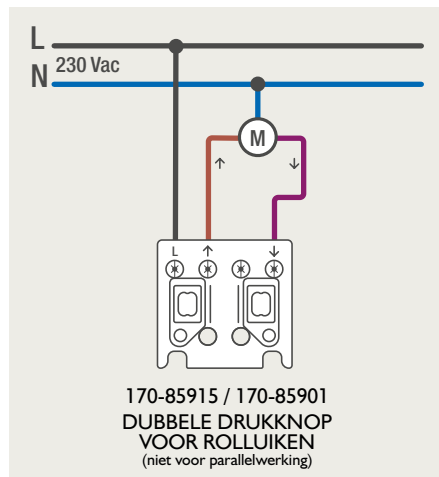

Beschermingsgraden

Weergeven van schokweerstand

De schokweerstand wordt weergegeven aan de hand van een IK-waarde en de beschermingsgraad aan de hand van de IP-code, zoals beschreven in de normen EN 62262 en IEC60529.

IP-code volgens IEC 60529: IP X1X2 - X3

X1 =	Bescherming tegen aanraking van onder spanning staande delen en tegen indringen van vaste voorwerpen	
X1 = 0		geen bescherming
X1 = 1		beschermd tegen voorwerp $\geq \varnothing 50$ mm (b.v. vuist)
X1 = 2		beschermd tegen voorwerp $\geq \varnothing 12,5$ mm (b.v. vinger)
X1 = 3		beschermd tegen voorwerp $\geq \varnothing 2,5$ mm (b.v. gereedschap)
X1 = 4		beschermd tegen voorwerp $\geq \varnothing 1$ mm (b.v. pen)
X1 = 5		beschermd tegen stof (veroorzaakt geen schade aan de werking)
X1 = 6		volledig stofdicht

X2 =	Bescherming tegen indringen van vloeistoffen	
X2 = 0		geen bescherming
X2 = 1		beschermd tegen verticaal vallende druppels (b.v. condens)
X2 = 2		beschermd tegen waterspatten tot 15° van verticale as (b.v. lichte regen)
X2 = 3		beschermd tegen vallende druppels tot 60° van verticale as (b.v. besproeien)
X2 = 4		beschermd tegen waterspatten in alle richtingen (b.v. besproeien)
X2 = 5		beschermd tegen waterstraal in alle richtingen (b.v. bespuiten)
X2 = 6		beschermd tegen krachtige waterstraal (extreme weersomstandigheden, b.v. schip)
X2 = 7		beschermd tegen tijdelijke onderdompeling
X2 = 8		beschermd tegen langdurige onderdompeling (druk)

Bijkomende letter na IP x1 x2 - ...

(voor gebruik met X1)

A	0		Bescherming tegen aanraking met de rug van de hand.
B	0,1		Bescherming tegen aanraking met een vinger.
C	1,2		Bescherming tegen aanraking met een gereedschap $\varnothing 2,5$ mm.
D	1,2,3		Bescherming tegen aanraking met een draad $\varnothing 1$ mm.

IK-waarden volgens NBN EN 62262: slagvastheid

	Hamer (massa in kg)	Valhoogte (mm)	Slagenergie (J)
00	•	•	•
01	M = 0,2 kg	h = 75 mm	0,15
02	M = 0,2 kg	h = 100 mm	0,2
03	M = 0,2 kg	h = 150 mm	0,35
04	M = 0,2 kg	h = 250 mm	0,5
05	M = 0,2 kg	h = 350 mm	0,7
06	M = 0,5 kg	h = 200 mm	1
07	M = 0,5 kg	h = 400 mm	2
08	M = 1,7 kg	h = 295 mm	5
09	M = 5 kg	h = 200 mm	10
10	M = 5 kg	h = 400 mm	20

• = geen bescherming

Chemische weerstand van polycarbonaat en PC/ASA

Weerstand bij onderdompeling op kamertemperatuur: **V = voldoende; B = beperkt; O = onvoldoende**

1. Koolwaterstoffen	3. Keton	5. Basen	10. Andere
superbenzine.....O	aceton.....O	natronloog geconcentreerd.....O	wasmiddel.....B
diesel/mazout.....B	4. Zuren	kaliloog geconcentreerd.....O	vaatwasmiddelen.....O
wasbenzine.....B	zoutzuur 20%.....V	ammoniak verdund.....O	javel, bleekwater, oplossing van natriumhypochloriet in water.....B
2. Alcoholen	zoutzuur tot 35%.....B	6. Oliën en vetten.....V	trichloorethyleen.....O
ethylalcohol 96%.....B	salpeterzuur 10%.....V	7. Siliconolie.....V	waterstofperoxide 30%.....V
isopropanol.....B	fosforzuur 30%.....V	8. Minerale oliën.....V	water-heet.....B
fenol.....O	zwavelzuur 30%.....V	9. Zoutoplossingen	waterige zeepoplossing.....V
glycol.....B	citroenzuur 10%.....V	natrium hypochloriet.....V	
glycerine.....B	azijnzuur 10%.....V	koud zeewater.....V	
methanol (methylalcohol).....O	azijnzuur geconcentreerd.....O		

D.1 Inbouwmaterialiaal

Aansluitschema's /